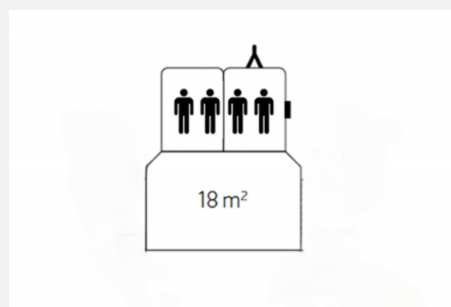

## Technische Daten

<b>Modell-/Baujahr</b>	2023
<b>Anzahl der Achsen</b>	1
<b>Anzahl Schlafplätze</b>	4
<b>Gesamtlänge</b>	323 cm
<b>Gesamtbreite</b>	160 cm
<b>Höhe</b>	95 cm
<b>Leergewicht</b>	289.5 kg
<b>techn. zul. Gesamtmasse</b>	500 kg
<b>Zuladung</b>	110.5 kg
<b>Infrastruktur</b>	Küche
<b>Liegeflächen</b>	alternativ (2 x 140 x 200)