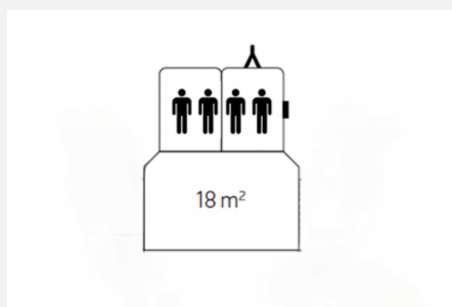

Exposé

Isabella Camp-let North

10.850,- €

MwSt. ausweisbar

Fahrzeug

Grundriss

Technische Daten

Modell-/Baujahr	2023
Anzahl der Achsen	1
Anzahl Schlafplätze	4
Gesamtlänge	323 cm
Gesamtbreite	160 cm
Höhe	95 cm
Leergewicht	290 kg
Zuladung	210 kg
Infrastruktur	Küche
Liegeflächen	alternativ (2 x 140 x 200)