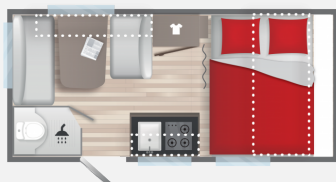

Exposé

Sterckeman Easy 390CP Cosy Dusche 1300kg 2024

18.390,- €

MwSt. ausweisbar

Fahrzeug

Grundriss

<b>Technische Daten</b>	<b>Modell-/Baujahr</b>	2024
	<b>Anzahl der Achsen</b>	1
	<b>Anzahl Schlafplätze</b>	3
	<b>Gesamtlänge</b>	568 cm
	<b>Gesamtbreite</b>	210 cm
	<b>Höhe</b>	258 cm
	<b>techn. zul. Gesamtmasse</b>	1300 kg
	<b>Infrastruktur</b>	Küche WC
	<b>Farbe</b>	weiß
		Seitensitzgruppe Doppelbett quer