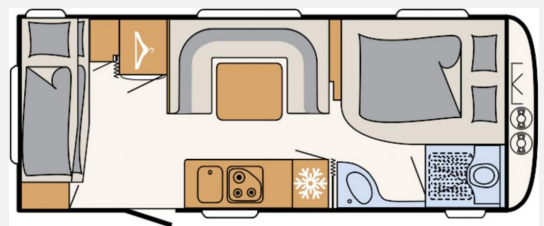

Wir bitten um Terminvereinbarung. Beachten Sie bitte das der Wagen vorort gekauft auch nachhaltig ist, denn der Händler vorort ist dann auch Ihr Ansprechpartner in Sachen Garantie/Gewährleistung und nur dann!

Wir nehmen Ihren gebrauchtes Wohnwagen in Zahlung oder im Auftragsverkauf. Wir arbeiten mit mehreren Banken zusammen und Sie können sich die günstigste aussuchen. Sprechen Sie uns hierzu an!

Finanzierung über Smava gewünscht? Dann bitten diesen Link kopieren und oben einfügen <https://kreditvergleich.smava.de/coop/antrag?refId=BmjwDc4EA180>

Viel mehr Fahrzeuge auf www.caravania.de -**Caravan oder Reisemobile** dann **Suche** und diese befüllen und schon finden Sie eine Auswahl Ihrer Wünsche.

Irrtümer und Änderungen vorbehalten. Masse im fahrbereiten Zustand beinhaltet keine Sonderausstattungen. Dekorationsware ist nicht im Preis kalkuliert.

Ausstattung

Irrtümer und Änderungen vorbehalten. Masse im fahrbereiten Zustand beinhaltet keine Sonderausstattungen. Dekorationsware ist nicht im Preis kalkuliert.

Bilder