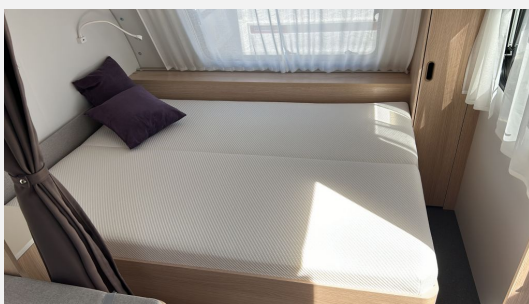

Beschreibung

- Autark-Vorbereitung
- Ersatzrad
- Fliegenschutz an Eingangstür oben
- Panorama-Dachhaube MidiHeki (statt MiniHeki)
- TÜV, Brief und Transport

Gerne nehmen wir Ihr Fahrzeug in Zahlung. Finanzierung leicht möglich, fragen Sie nach unseren günstigen Konditionen!

Irrtümer und Änderungen vorbehalten

Ausstattung

Irrtümer und Änderungen vorbehalten

Bilder