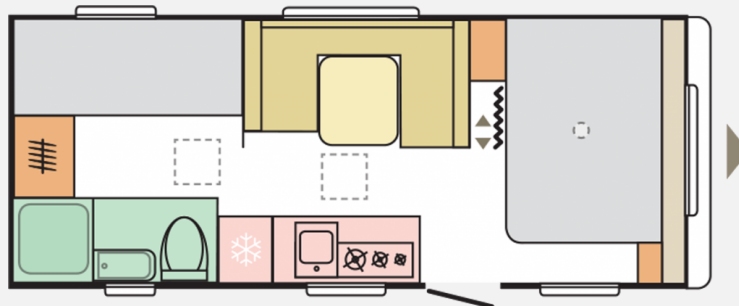

Exposé

Adria Aviva 563 PT

23.990,- €

MwSt. ausweisbar

Fahrzeug

Grundriss

Technische Daten

Modell-/Baujahr	2024
Anzahl der Achsen	1
Anzahl Schlafplätze	6
Gesamtlänge	759 cm
Gesamtbreite	246 cm
Höhe	259 cm
Innenhöhe	195 cm
Umlaufmaß	1010 cm
Aufbaulänge	615 cm
Masse in fahrber. Zustand	1318 kg
techn. zul. Gesamtmasse	1500 kg
Zuladung	182 kg
Infrastruktur	Küche WC
Liegeflächen	Bug (190x135) Seite (194x110-98) Etagenbett (195x72 / 195x72)
Heizung	Truma S 3004
Kühlschrankvolumen	140 l
Wasservorrat	50 l
Abwassertankvolumen	20 l
Polster	Stoff Silver Ash
Farbe	weiß
	Rundsitzgruppe
	Doppel-/franz. Bett, Etagenbett