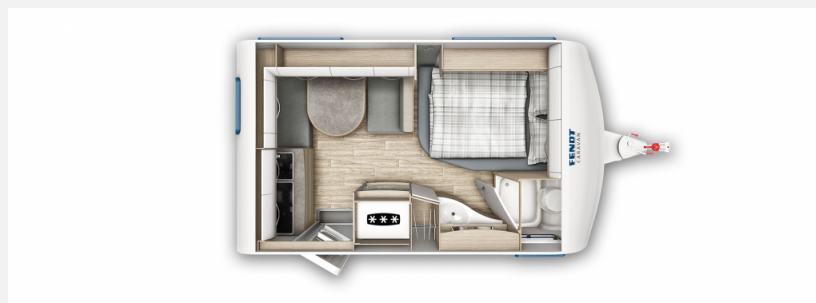

Exposé

Fendt Bianco Activ 390 FHS

24.700,- €

MwSt. ausweisbar

Fahrzeug

Grundriss

Technische Daten

Anzahl der Achsen	1
Anzahl Schlafplätze	3
Gesamtlänge	603 cm
Gesamtbreite	232 cm
Höhe	266 cm
Innenhöhe	198 cm
Umlaufmaß	864 cm
Aufbaulänge	488 cm
Masse in fahrber. Zustand	1183 kg
techn. zul. Gesamtmasse	1500 kg
Zuladung	517 kg
Auflastung	1700 kg
Infrastruktur	Küche WC
Liegeflächen	Bug (140x200) Heck (106/87 x 193)
Heizung	Truma Combi 4
Kühlschrankvolumen	133 l
Gefriervolumen	3 l
Wasservorrat	25 l
Polster	Almeria
	Seitensitzgruppe
	Doppel-/franz. Bett

Beschreibung

Auszug der Serienausstattung:

- ALKO Euro-Fahrwerk
- Kühlschrank Dometic 133 ltr.
- Frischwassertank 25 ltr.
- Toilettenspültank 20 ltr.
- Radstoßdämpfer
- Truma Combi4 m. 10ltr. Boiler
- Stabilformstützen
- Eingangstür m. Fenster
- AAA-Bremse
- u.v.m.