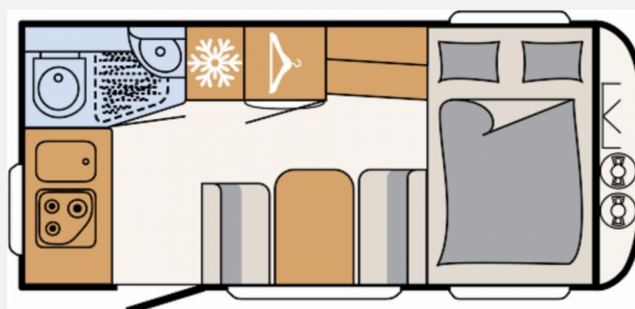

Exposé

Dethleffs c-joy 420 QSH

20.450,- €

MwSt. ausweisbar

Fahrzeug

Grundriss

Technische Daten

Modell-/Baujahr	2024
Anzahl Schlafplätze	3
Gesamtlänge	625 cm
Gesamtbreite	212 cm
Höhe	265 cm
Umlaufmaß	918 cm
Aufbaulänge	503 cm
Masse in fahrber. Zustand	965 kg
techn. zul. Gesamtmasse	1360 kg
Zuladung	395 kg
Heizung	Truma S 3004
Polster	Wohnwelt Kapan
	Doppel-/franz. Bett

Beschreibung

- Dynamik-Paket (Sicherheitskupplung, Stoßdämpfer, Großer 44 l Frischwassertank, Mobiler 22 l Abwassertank, Reserveradhalterung im Gasflaschenkasten, Stauraumklappe vorne rechts 1000x420 mm)
- Touring-Paket (Warmwasserversorgung, Warmluftanlage, Dachhaube, 700 x 500 mm, Fliegengittertüre)
- Duschausstattung inkl. Duscharmatur und -vorhang
- Auflastung 1.360 kg (ohne Fahrgestelländerung)