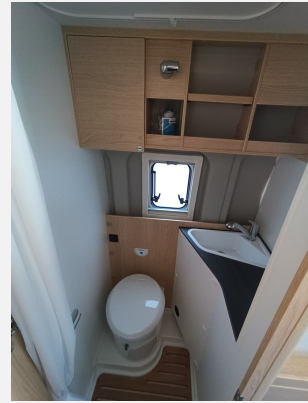

DIETLE TOURING

- see the world!