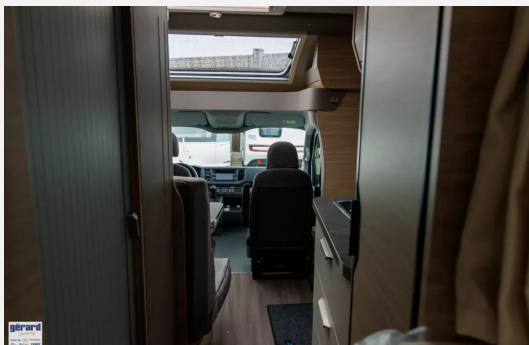

gérard Caravaning
08803 / 63 64-0
info@wohnwagen-gerard.de
KNAUS WEINSBERG
INTER CARAVANNING RENT-2-TRAVEL FENDT CARAVAN