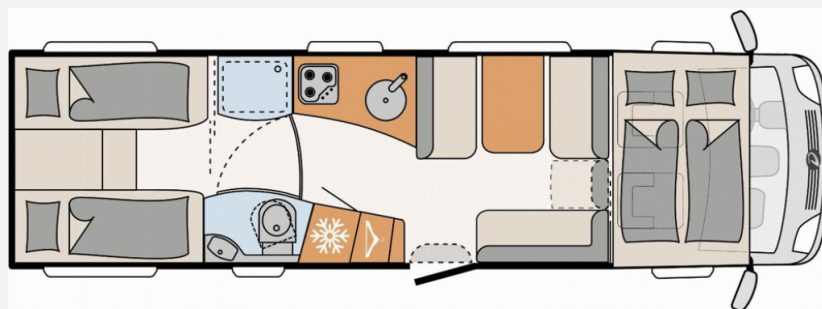

Exposé

Dethleffs Globetrotter XXL A 9000-2

149.800,- €

Differenzbesteuerung gemäß §25a

Fahrzeug

Grundriss

Technische Daten

Modell-/Baujahr	2018
Erstzulassung	03/2018
TÜV	01/2026
Leistung	154 KW / 210 PS
km Stand	57515 km
Schadstoffklasse/-norm	Euro 6
Basisfahrzeug	Iveco Daily
Motordetails	3,0 JTD
Getriebe	Automatik
Anzahl Schlafplätze	6
Gesamtlänge	886 cm
Gesamtbreite	235 cm
Höhe	345 cm
Aufbauart	Alkoven
Masse in fahrber. Zustand	4990 kg
techn. zul. Gesamtmasse	6700 kg
Zuladung	1710 kg
Sitze mit Gurt	6
Kraftstoff	Diesel
Heizung	ALDE WW
	Einzelbett, Alkoven/Hubbett