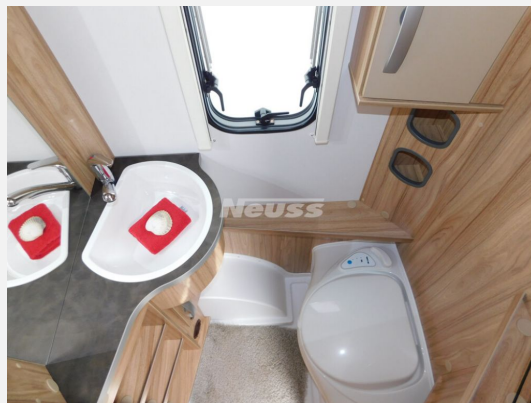

Exposé

Hymer Eriba Nova Light 442

27.500,- €

MwSt. ausweisbar

Fahrzeug

Grundriss

Technische Daten

Modell-/Baujahr	2024
Anzahl Schlafplätze	3
Gesamtlänge	667 cm
Gesamtbreite	217 cm
Höhe	257 cm
Umlaufmaß	920 cm
Aufbaulänge	546 cm
Masse in fahrber. Zustand	1147 kg
techn. zul. Gesamtmasse	1500 kg
Zuladung	353 kg
Heizung	Truma S 3004
Polster	Maraldi
	Doppel-/franz. Bett

Beschreibung

- Auflastung auf 1.500 kg
- Abfalleimer in Eingangstür integriert
- Fliegenschutz-Rolltür (gesamte Türhöhe), bedienfreundlich durch seitliche Führung
- Außenstauraumklappe Bug in Fahrtrichtung rechts, 75 x 30 cm
- Außenstauraumklappe Bug in Fahrtrichtung links, 75 x 30 cm
- Spülenabdeckung mit Schneidebrett
- Warmluftverteilung mit elektrischem Gebläse (230 V)
- Elektrischer Warmwasserboiler mit 5 l Wasserinhalt (300 Watt)
- Zusatzpolster zwischen den Längseinzelbetten
- Steckdosenpaket (2 x 230 V Zusatzsteckdosen im Wohnraum und in der Küche)
- Wohnwelt Maraldi

Irrtümer und Änderungen vorbehalten

Ausstattung

- Antischlingerkupplung
- 3-Flammkocher
- WC

Irrtümer und Änderungen vorbehalten

Bilder

Verkäufer

Neuss GmbH
Herr Hans-Peter Neuss
Thanners 7
87509 Immenstadt