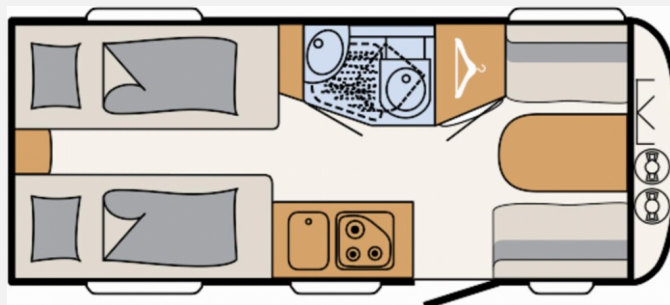

Exposé

Dethleffs c-joy 460 LE

22.690,- €

MwSt. ausweisbar

Fahrzeug

Grundriss

Technische Daten

Modell-/Baujahr	2024
Anzahl Schlafplätze	3
Gesamtlänge	675 cm
Gesamtbreite	212 cm
Höhe	265 cm
Umlaufmaß	968 cm
Aufbaulänge	553 cm
Masse in fahrber. Zustand	1016 kg
techn. zul. Gesamtmasse	1360 kg
Zuladung	344 kg
Heizung	Truma S 3004
Kühlschrankvolumen	83.00 l
Gefriervolumen	8.00 l
Wasservorrat	44 l
Abwassertankvolumen	22 l
Polster	Wohnwelt Kapan
	TÜV neu
	Einzelbett, Doppel-/franz. Bett

Beschreibung

- Dynamik-Paket (Sicherheitskupplung, Stoßdämpfer, Großer 44 l Frischwassertank, Mobiler 22 l Abwassertank, Reserveradhalterung im Gasflaschenkasten, Stauraumklappe hinten rechts 1000x420 mm)
- Touring-Paket (Warmwasserversorgung, Warmluftanlage, Dachhaube, 700 x 500 mm, Fliegengittertüre)
- Duschausstattung inkl. Duscharmatur und -vorhang
- Auflastung 1.360 kg (ohne Fahrgestelländerung)
- Zusätzliche Beleuchtung durch LED-Spots
- Bettumbau Einzelbetten zu Doppelbett
- Küchenfenster, schiebbar (Änderung der Fensterform)
- **Wir bieten Ihnen attraktive Finanzierungen mit bis zu 150 Monaten Laufzeit an.**
- Trotz aller Mühe und Sorgfalt, sind Fehler in dieser spezifischen Fahrzeugbeschreibung nicht ausgeschlossen. Die Beschreibung dient lediglich der allgemeinen Identifizierung des Wagens und stellt keinen Vertragsbestandteil im rechtlichen Sinne dar. Ausschlaggebend sind einzig und allein die Vereinbarungen im Kaufvertrag. Den genauen Ausstattungsumfang erhalten Sie von Ihrem Verkaufsberater vor Ort.
- Ihr gebrauchtes Reisemobil / Wohnwagen / PKW nehmen wir zu einem fairen Preis in Zahlung.