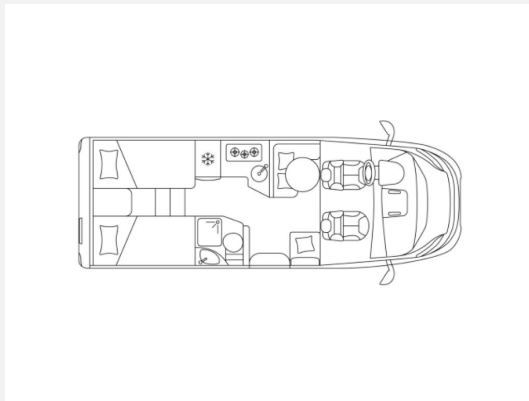

UNSERE SPITZEN- ANGEBOTE!

Fragen Sie nach unseren
Finanzierungskonditionen.

Wir beraten Sie gern!

Besser fahren mit Zobjack.