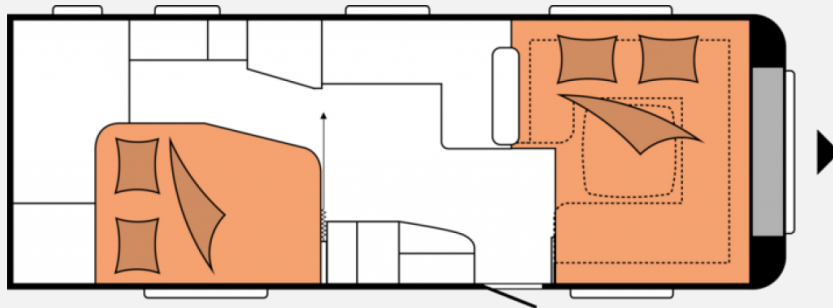

Exposé

Hobby Prestige 660 WFC Modell 2023

38.654,- €

MwSt. ausweisbar

Fahrzeug

Grundriss

Technische Daten

Modell-/Baujahr	2023
Anzahl der Achsen	2
Anzahl Schlafplätze	1
Gesamtlänge	833 cm
Gesamtbreite	250 cm
Höhe	263 cm
Innenhöhe	195 cm
Umlaufmaß	1092 cm
Aufbaulänge	716 cm
Masse in fahrber. Zustand	1669 kg
techn. zul. Gesamtmasse	1900 kg
Auflastung	2200 kg
Infrastruktur	Küche WC
Liegeflächen	Bug (223 x 200 / 155) Seite (199 x 139 / 115)
Heizung	TRUMA Combi 6
Kühlschrankvolumen	121 l
Gefriervolumen	12 l
Wasservorrat	47 l
Abwassertankvolumen	24 l
	Rundsitzgruppe
	Doppel-/franz. Bett