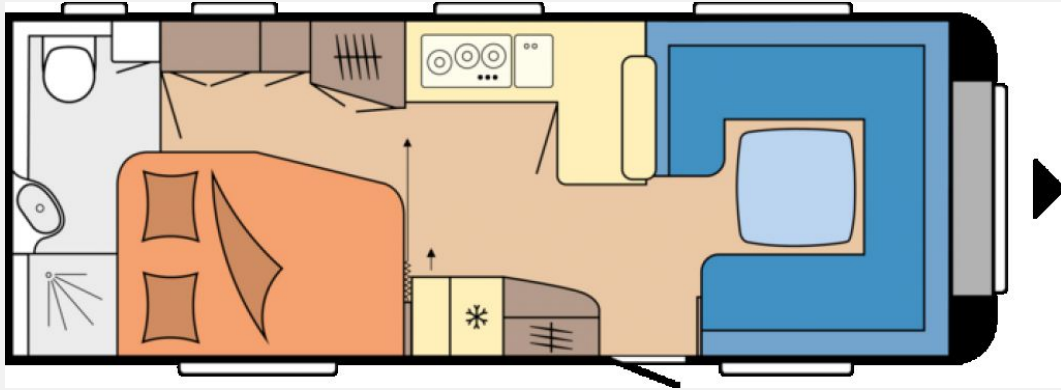

Exposé

Hobby Prestige 660 WFC Modell 2023

38.654,- €

MwSt. ausweisbar

Fahrzeug

Grundriss

Technische Daten

Modell-/Baujahr	2023
Anzahl der Achsen	2
Anzahl Schlafplätze	1
Gesamtlänge	833 cm
Gesamtbreite	250 cm
Höhe	263 cm
Innenhöhe	195 cm
Umlaufmaß	1092 cm
Aufbaulänge	716 cm
Masse in fahrber. Zustand	1669 kg
techn. zul. Gesamtmasse	1900 kg
Auflastung	2200 kg
Infrastruktur	Küche WC
Liegeflächen	Bug (223 x 200 / 155) Seite (199 x 139 / 115)
Heizung	TRUMA Combi 6
Kühlschrankvolumen	121 l
Gefriervolumen	12 l
Wasservorrat	47 l
Abwassertankvolumen	24 l
	Rundsitzgruppe
	Doppel-/franz. Bett

Beschreibung

Sonderausstattung:

- > Auflastung 2.000 kg inkl. Leichtmetallfelgen
- > Verdunklungsrollo für Waschraum
- > USB-Doppelladesteckdose
- > Vorbereitung Dachklimaanlage
- > Fernsehgelenkhalter

Änderungen, Irrtümer und Zwischenverkauf vorbehalten