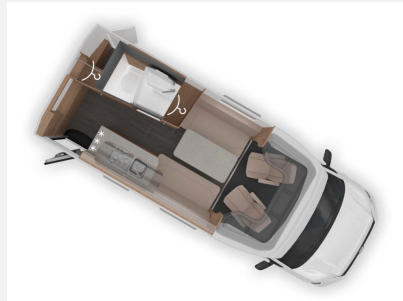

Exposé

Knaus Tourer CUV 500 LT CUVISION

131.708,- €

MwSt. ausweisbar

Fahrzeug

Grundriss

Technische Daten

Modell-/Baujahr	2024, 2024
Verfügbarkeit in	14 Tagen ab Bestellung
Leistung	110 KW / 150 PS
Basisfahrzeug	VW T6
Motordetails	2.0
Getriebe	Automatik
Anzahl Schlafplätze	2
Gesamtlänge	589 cm
Gesamtbreite	216 cm
Höhe	228 cm
Innenhöhe	147 cm
Aufbauart	Teilintegriert
Masse in fahrber. Zustand	2880 kg
techn. zul. Gesamtmasse	3500 kg
Zuladung	620 kg
Infrastruktur	Küche WC
Liegeflächen	Bug (191x130)
Sitze mit Gurt	2
Kraftstoff	Diesel
Heizung	Dieselheizung TRUMA Combi 4 D
Kühlschrankvolumen	98 l
Wasservorrat	65 l
Abwassertankvolumen	58 l
Batterie	80 Ah
Polster	Active Rock
Steckdosen 230V	7
Steckdosen USB	4
Führerscheinklasse	B
Farbe	grau
	Mittelsitzgruppe

Beschreibung

Energy Plus-Paket

- Intelligentes Ladegerät mit 25 A Ladeleistung
- Bordbatterie zusätzlich
- Batteriesensor für Aufbauatterie
- Touch-Control-Panel mit intuitivem Bedienkonzept vernetzter Komponenten, inkl. Innen- und Außentemperaturfühler statt serienmäßigem Control-Panel

TV-Paket (LTE- / W-LAN Antenne inkl. 21,5" Smart-TV und TV-Halter)

- TV-Halter
- 21,5" SMART TV-Gerät mit HD-Tuner
- Externe LTE / W-LAN Antenne

Auflastung auf 3500 kg, Einstiegsstufe elektrisch, E-Stab für Truma Combi D, Slide-Bett für zwei Personen