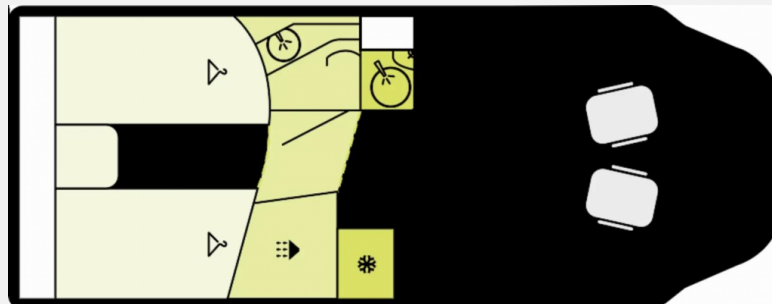

Exposé

Etrusco T 7400 SBC AKTIONSPREIS

69.890,- €

MwSt. ausweisbar

Fahrzeug

Grundriss

Technische Daten

| | |
|----------------------------------|-------------------------|
| Modell-/Baujahr | 2024 |
| Leistung | 103 KW / 140 PS |
| Basisfahrzeug | Fiat Ducato |
| Getriebe | Schaltgetriebe |
| Anzahl Schlafplätze | 3 |
| Gesamtlänge | 740 cm |
| Gesamtbreite | 232 cm |
| Höhe | 295 cm |
| Innenhöhe | 210 cm |
| Aufbauart | Teilintegriert |
| Masse in fahrber. Zustand | 3030 kg |
| techn. zul. Gesamtmasse | 3500 kg |
| Zuladung | 470 kg |
| Infrastruktur | WC |
| Liegeflächen | Einzelbett (208x80) |
| Sitze mit Gurt | 4 |
| Radstand | 404 cm |
| Kraftstoff | Diesel |
| Heizung | Truma Combi |
| Polster | Emilia |
| Steckdosen 230V | 2 |
| Steckdosen 12V | 1 |
| Steckdosen USB | 3 |
| Farbe | weiß |
| | Face-to-Face Sitzgruppe |
| | Einzelbett |