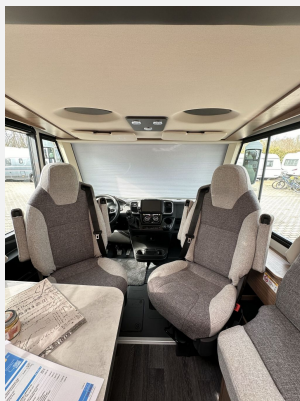

Finanzierung?

Wir informieren Sie gern über aktuelle Angebote