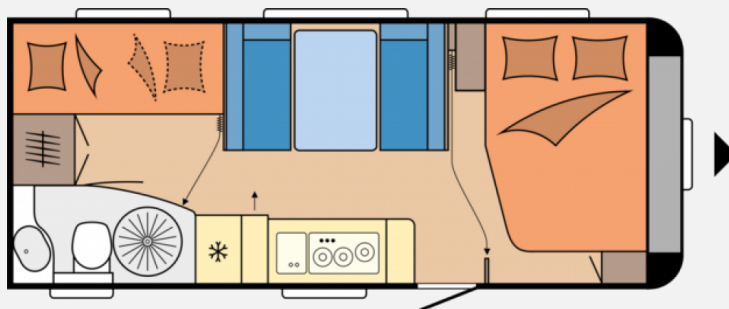

Exposé

Hobby Excellent Edition 545 KMF - 3er Stockbett

29.350,- €

MwSt. ausweisbar

Fahrzeug

Grundriss

Technische Daten

Modell-/Baujahr	2023
Anzahl der Achsen	1
Anzahl Schlafplätze	7
Gesamtlänge	743 cm
Gesamtbreite	250 cm
Höhe	264 cm
Innenhöhe	195 cm
Umlaufmaß	1003 cm
Aufbaulänge	626 cm
techn. zul. Gesamtmasse	2000 kg
Auflastung	2000 kg
Infrastruktur	Küche WC
Liegeflächen	Bug (200x138/ 109) Seite (198x113) Etagenbett (2 x 185x70)
Heizung	TRUMA Combi 6
Kühlschrankvolumen	121 l
Gefriervolumen	12 l
Wasservorrat	47 l
Abwassertankvolumen	24 l
Farbe	weiß
	Seitensitzgruppe
	Doppel-/franz. Bett, Etagenbett