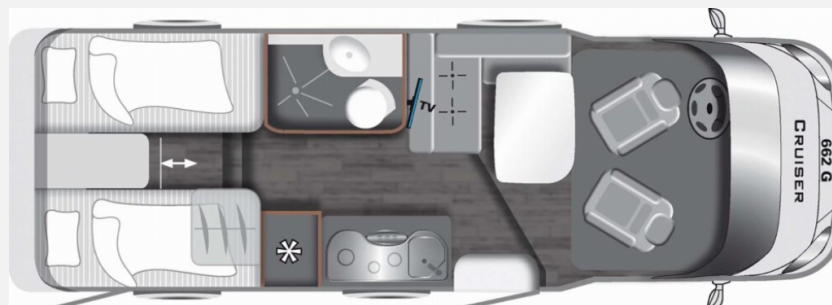

Exposé

LMC Cruiser T 662 G

80.990,- €

MwSt. ausweisbar

Fahrzeug

Grundriss

Technische Daten

Modell-/Baujahr	2024
Leistung	103 KW / 140 PS
Schadstoffklasse/-norm	Euro 6d
Basisfahrzeug	Fiat Ducato
Motordetails	2,2 l Multijet
Getriebe	Schaltgetriebe
Anzahl Schlafplätze	2
Gesamtlänge	703 cm
Gesamtbreite	232 cm
Höhe	276 cm
Aufbauart	Teilintegriert
Masse in fahrber. Zustand	2949 kg
techn. zul. Gesamtmasse	3500 kg
Zuladung	551 kg
Sitze mit Gurt	4
Radstand	404 cm
Kraftstoff	Diesel
Heizung	Truma Combi 6
Kühlschrankvolumen	141.00 l
Wasservorrat	100 l
Wasservorrat (ink Boiler)	10 l
Abwassertankvolumen	95 l
Polster	Wohnwelt Deep Stone
	TÜV neu
	Einzelbett

Beschreibung

- Ausstellfenster Waschraum
- SAT-Anlage Vollautomatisch 65 cm
- Cruiser Last Edition Paket (Doppel DIN Radio mit DAB+ und Navigationssoftware, Duschwanneneinlage aus Holz, Traktion Plus, Multifunktionslenkrad, Lenkrad und Schaltknäuf in Lederausführung, 16" Aluminiumfelgen, Armaturenbrett mit Aluminium-Applikationen, Skid Plate schwarz glänzend, Kühlergrill schwarz glänzend, 90 l Kraftstofftank)
- **Wir bieten Ihnen attraktive Finanzierungen mit bis zu 150 Monaten Laufzeit an.**
- Trotz aller Mühe und Sorgfalt, sind Fehler in dieser spezifischen Fahrzeugbeschreibung nicht ausgeschlossen. Die Beschreibung dient lediglich der allgemeinen Identifizierung des Wagens und stellt keinen Vertragsbestandteil im rechtlichen Sinne dar. Ausschlaggebend sind einzig und allein die Vereinbarungen im Kaufvertrag. Den genauen Ausstattungsumfang erhalten Sie von Ihrem Verkaufsberater vor Ort.
- Ihr gebrauchtes Reisemobil / Wohnwagen / PKW nehmen wir zu einem fairen Preis in Zahlung.

Ausstattung

- Lederlenkrad, Servolenkung, Tempomat, Multifunktionslenkrad, Zentralverriegelung, Rußpartikelfilter
- GFK-Dach, Heckgarage
- 3-Flammkocher
- Navigationssystem
- Radio, Radio DAB, Sat-Antenne, WC