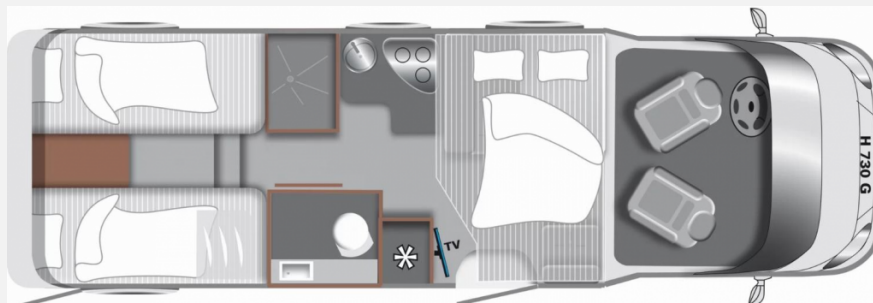

Exposé

LMC Tourer Lift H 730 G inkl. Brüggemann Zubehör-Paket*

71.900,- €

MwSt. ausweisbar

Fahrzeug

Grundriss

Technische Daten

Modell-/Baujahr	2024
Anzahl der Achsen	2
Leistung	103 KW / 140 PS
Umweltplakette	grün
Schadstoffklasse/-norm	Euro 6d
Basisfahrzeug	Fiat Ducato
Motordetails	2,2 l MultiJet
Getriebe	Schaltgetriebe
Antriebsart	Frontantrieb
Anzahl Schlafplätze	4
Gesamtlänge	737 cm
Gesamtbreite	232 cm
Höhe	280 cm
Innenhöhe	198 cm
Aufbauart	Teilintegriert
Masse in fahrber. Zustand	3098 kg
techn. zul. Gesamtmasse	3500 kg
Zuladung	402 kg
Infrastruktur	WC
Liegeflächen	Einzelbett (202x88+ 199x88) Hubbett (197x139)
Sitze mit Gurt	4
Radstand	404 cm
Kraftstoff	Diesel
Heizung	Truma Combi 6
Kühlschranksvolumen	132 l
Wasservorrat	100 l
Abwassertankvolumen	90 l
Polster	Wohnwelt Moon
Farbe	weiß
	Seitensitzgruppe
	Einzelbett, Hubbett

Beschreibung

- Tourer Paket (Multifunktionslenkrad mit Bedienelement, Lenkrad und Schaltknäuf in Lederausführung, Aluminiumfelgen 16", Fliegenschutztür, Vorbereitung SAT, Klimaanlage, inkl. Dachverstärkung, Vorbereitung Solar, Dachhaube 700 x 500 mm über Sitzgruppe (bei Lift-Modellen über Heckbett), Panoramafenster in T-Haube, Traktion Plus, Beleuchtungspots im Bodenbereich, Indirekte Beleuchtung Küchenrückwand, Indirekte Beleuchtung oberhalb und unterhalb der Hängeschränke, LED-Leisten im Schlafbereich, Faltrollossystem Fahrerhaus, TV-Platz Vorbereitung (2x 12 V, 1x 230 V Steckdose 1x Cinch AV))
- Sonnenmarkise 4,50 x 2,50 m
- Vorbereitung Fahrradhalterung
- Isofix
- Duschwanneneinlage aus Holz
- Abwassertank isoliert
- *Innerhalb des Aktionszeitraumes rüsten wir jedes LMC-Reisemobil mit folgendem Zubehör im Gesamtwert von bis zu 7.490,- nach: (automatische Alden Sat-Anlage, 22" TV inkl. Halter, Radio Xzent X-127 inkl. Android Auto, Apple CarPlay und Rückfahrkamera in 3. Bremsleuchte, Solaranlage 1x 120 Watt inkl. Regler, 2. Aufbaubatterie, Kurbelstützen Heck (abzüglich bereits ab Werk verbauter Komponenten))