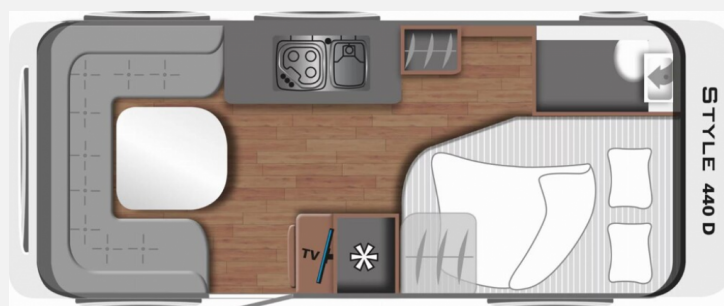

Exposé

LMC Style 440 D

23.900,- €

MwSt. ausweisbar

Fahrzeug

Grundriss

Technische Daten

Modell-/Baujahr	2024
Anzahl Schlafplätze	4
Gesamtlänge	682 cm
Gesamtbreite	233 cm
Höhe	261 cm
Umlaufmaß	962 cm
Aufbaulänge	560 cm
Masse in fahrber. Zustand	1207 kg
techn. zul. Gesamtmasse	1500 kg
Zuladung	293 kg
Heizung	Truma 3004 S
Kühlschrankvolumen	131.00 l
Wasservorrat	44 l
Abwassertankvolumen	25 l
Polster	Wohnwelt Dunit
	TÜV neu
	Doppel-/franz. Bett

Beschreibung

- Style Paket (Vorbereitung TV-Platz, Vorzeltleuchte LED, Deichselabdeckung, Reserveradhalterung im Flaschenkasten, Fliegenschutztür, LED-Ambientebeleuchtung, Therme für Warmwasserversorgung, Umluftanlage 230 V, Eingangstür mit Fenster, einteilig inkl. Abfalleimer, Abwassertank 25 l rollbar, Frischwassertankanzeige, 2x USB-Steckdose für Stromschiene, Dachverstärkung inkl. Vorbereitung für Klimaanlage, Stützrad mit Stützlastanzeige, Stabilformstützen inkl. Tellerfüßen, Dachhaube 960 x 655 mm)
- Dusch-Paket (Duscharmatur, Duschvorhang mit Schiene, Duschwanneneinlage aus Holz, Duschwanne)
- Ausstellfenster Waschaum (Milchglas)
- Zul. Gesamtgewicht 1.500 kg
- **Wir bieten Ihnen attraktive Finanzierungen mit bis zu 150 Monaten Laufzeit an.**
- Trotz aller Mühe und Sorgfalt, sind Fehler in dieser spezifischen Fahrzeugbeschreibung nicht ausgeschlossen. Die Beschreibung dient lediglich der allgemeinen Identifizierung des Wagens und stellt keinen Vertragsbestandteil im rechtlichen Sinne dar. Ausschlaggebend sind einzig und allein die Vereinbarungen im Kaufvertrag. Den genauen Ausstattungsumfang erhalten Sie von Ihrem Verkaufsberater vor Ort.
- Ihr gebrauchtes Reisemobil / Wohnwagen / PKW nehmen wir zu einem fairen Preis in Zahlung.