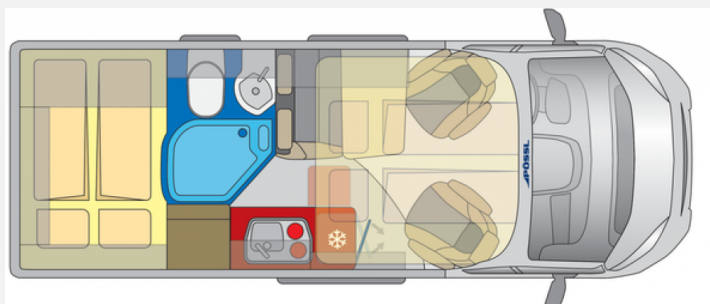

Exposé

Pössl H-Line 2WIN Vario Messektion UVP 79.202,-

69.990,- €

MwSt. ausweisbar

Fahrzeug

Grundriss

Technische Daten

Modell-/Baujahr	2024
Leistung	103 KW / 140 PS
Basisfahrzeug	FIAT Ducato
Motordetails	2.2 l Multijet; Euro 6D
Getriebe	Schaltgetriebe
Antriebsart	Frontantrieb
Anzahl Schlafplätze	4
Gesamtlänge	600 cm
Gesamtbreite	205 cm
Höhe	312 cm
Innenhöhe	245 cm
Aufbauart	Campervan
techn. zul. Gesamtmasse	3500 kg
Auflastung	3500 kg
Infrastruktur	Küche WC
Liegeflächen	Heck (195x140/ 120) alternativ (205x135)
Sitze mit Gurt	4
Kraftstoff	Diesel
Heizung	Truma Combi 4
Kühlschrankvolumen	100 l
Gefriervolumen	8 l
Wasservorrat	100 l
Abwassertankvolumen	80 l
Batterie	95 Ah
Polster	H-Line Original
	Doppel-/franz. Bett