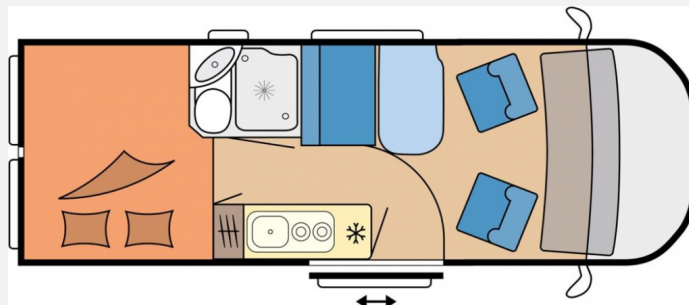

Exposé

Hobby Vantana De Luxe K60 FT

65.990,- €
MwSt. ausweisbar

Fahrzeug

Grundriss

Kein Logo
vorhanden

Technische Daten

Modell-/Baujahr	2024
Leistung	103 KW / 140 PS
Schadstoffklasse/-norm	Euro 6d-Temp
Basisfahrzeug	Fiat Ducato
Motordetails	2,2 l MultiJet
Getriebe	Automatik
Anzahl Schlafplätze	2
Gesamtlänge	599 cm
Gesamtbreite	205 cm
Höhe	267 cm
Aufbauart	Campervan
Masse in fahrber. Zustand	3003 kg
techn. zul. Gesamtmasse	3500 kg
Zuladung	497 kg
Sitze mit Gurt	4
Radstand	403 cm
Kraftstoff	Diesel
Heizung	Truma Combi
Kühlschrankvolumen	90.00 l
Wasservorrat	95 l
Abwassertankvolumen	90 l
Ladegerät	25.00 A
Polster	Arras
Steckdosen 230V	6
Steckdosen 12V	3
	Doppel-/franz. Bett