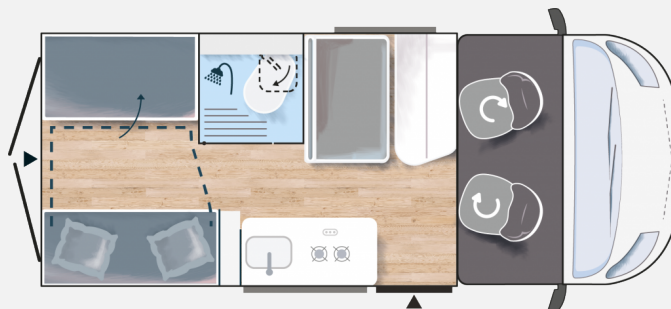

Exposé

Challenger Van V114S Start Edition 5,40m Markise Solar 2024

52.490,- €

MwSt. ausweisbar

Fahrzeug

Grundriss