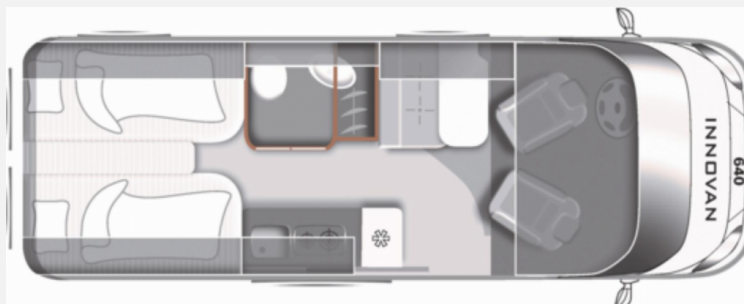

Exposé

LMC Innovan 600 BackRack+ Navi Fiat Markise

67.990,- €

MwSt. ausweisbar

Fahrzeug

Grundriss

Technische Daten

Modell-/Baujahr	2024
Leistung	103 KW / 140 PS
Umweltplakette	grün
Schadstoffklasse/-norm	Euro 6d
Basisfahrzeug	Fiat
Getriebe	Schaltgetriebe
Anzahl Schlafplätze	3
Gesamtlänge	600 cm
Gesamtbreite	209 cm
Höhe	261 cm
Aufbauart	Campervan
techn. zul. Gesamtmasse	3500 kg
Infrastruktur	Küche WC
Kraftstoff	Diesel
Farbe	grau
	Seitensitzgruppe
	Doppelbett quer