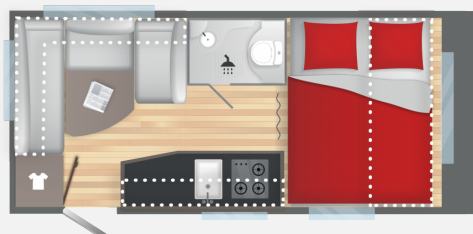

Exposé

Sterckeman Easy 430CP Comfort Dusche Rundsitze Gruppe
1300kg

20.490,- €

MwSt. ausweisbar

Fahrzeug

Grundriss

Technische Daten

Modell-/Baujahr	2023
Anzahl der Achsen	1
Anzahl Schlafplätze	4
Gesamtlänge	620 cm
Gesamtbreite	230 cm
Höhe	258 cm
techn. zul. Gesamtmasse	1300 kg
Infrastruktur	Küche WC
Farbe	weiß
	Rundsitzgruppe
	Doppelbett quer