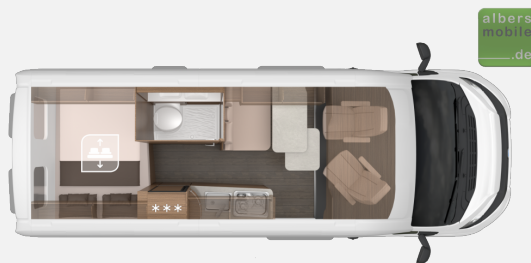

Exposé

Knaus BoxLife 600 MQ Heckhubbett Navi Markise

66.500,- €

MwSt. ausweisbar

Fahrzeug

Grundriss

Technische Daten

Modell-/Baujahr	2023
Leistung	121 KW / 165 PS
Umweltplakette	grün
Schadstoffklasse/-norm	Euro 6d
Basisfahrzeug	Peugeot Boxer
Getriebe	Schaltgetriebe
Anzahl Schlafplätze	3
Gesamtlänge	599 cm
Gesamtbreite	205 cm
Höhe	258 cm
Aufbauart	Campervan
techn. zul. Gesamtmasse	3500 kg
Infrastruktur	Küche WC
Kraftstoff	Diesel
Farbe	grau
	Seitensitzgruppe
	Doppelbett quer

Sofort verfügbar!

Wir bieten Ihnen einen neuen **Knaus Boxlife 600 MQ** auf einem **Peugeot Chassis** mit **165 PS** aus dem Modelljahr 2023 an.

Der vielleicht vielseitigste Camper Van seiner Klasse: Der **BOXLIFE 600** bietet ein ganzes Paket an multifunktionalen Details. So ermöglicht das Vario Heckkonzept die Nutzung als Stau- und Wohnraum gleichzeitig. Das bedeutet: mehr Platz, mehr Komfort und mehr Flexibilität – für Urlaub oder Alltag. Denn egal, wie Sie Ihren **BOXLIFE 600** nutzen, Sie haben immer einen zuverlässigen, dynamischen und wendigen Begleiter an Ihrer Seite. Ganz schön entspannend, so ein mobiler Alleskönner!