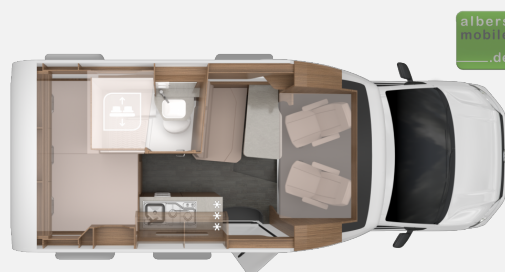

Exposé

Knaus Tourer VAN 500 MQ Vansation 2er Slidebett SAT TV

73.990,- €

MwSt. ausweisbar

Fahrzeug

Grundriss

Technische Daten

Modell-/Baujahr	2023
Leistung	110 KW / 150 PS
Umweltplakette	grün
Schadstoffklasse/-norm	Euro 6d
Basisfahrzeug	VW T6
Getriebe	Automatik
Anzahl Schlafplätze	4
Gesamtlänge	589 cm
Gesamtbreite	216 cm
Höhe	291 cm
Aufbauart	Teilintegriert
techn. zul. Gesamtmasse	3500 kg
Infrastruktur	Küche WC
Kraftstoff	Diesel
Farbe	grau
	Seitensitzgruppe
	Hubbett, Doppelbett quer

Sofort verfügbar! Wir bieten Ihnen einen neuen **Knaus Tourer Van 500 MQ Vansation** auf einem **VW T6.1-Chassis** mit **150 PS** und **Automatikgetriebe** aus dem **Modelljahr 2023** an.

Jetzt noch komfortabler: Der TOURER VAN vereint kompakte Abmessungen mit maximalem Fahrspaß und bietet so ein Freiheitsgefühl, das spürbar ist. Einzigartige Grundrisslösungen, ausgezeichneter Komfort und die Vorzüge des VW T6.1 machen ihn zu Ihrem idealen Reisebegleiter.

UVP des Herstellers: 91.544,00 €

Das Reisemobil verfügt über folgende TOP-Ausstattung:

- Fahrradträger für 2 Räder, Heck: THULE LIFT V16
- Ausstellfenster links am Heck
- Rahmenfenster Seitz S7
- Aufbautür: Knaus Premium
- Auflastung auf 3.500 kg
- Slide-Bett für zwei Personen statt Stauschränke