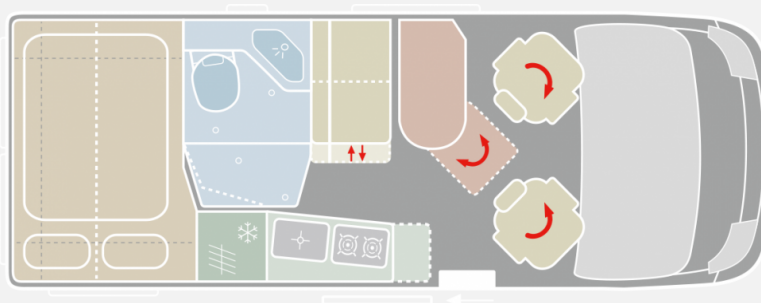

Exposé

VANTourer 600 D Kompressorkühlschrank 165PS

67.990,- €

MwSt. ausweisbar

Fahrzeug

Grundriss

Technische Daten

Modell-/Baujahr	2023
Leistung	121 KW / 165 PS
Umweltplakette	grün
Schadstoffklasse/-norm	Euro 6d
Basisfahrzeug	Peugeot
Getriebe	Schaltgetriebe
Anzahl Schlafplätze	2
Gesamtlänge	599 cm
Gesamtbreite	205 cm
Höhe	258 cm
Aufbauart	Campervan
techn. zul. Gesamtmasse	3500 kg
Infrastruktur	Küche WC
Kraftstoff	Diesel
	Seitensitzgruppe
	Doppelbett quer

Sofort verfügbar! Wir bieten Ihnen hier den **VANTourer 600 D** mit **165 PS** auf einem **Peugeot-Chassis** aus dem **Modelljahr 2023** an.

Zuhause auf Rädern – Kastenwagen haben nicht umsonst diesen Spitznamen, denn unterwegs möchte man auf keine Annehmlichkeit verzichten, die man daheim hat. Müssen Sie mit dem VANTourer 600 D auch nicht. Denn hier schlafen Sie nicht nur im bequemen Querdoppeltbett auf 5,99 m, sondern haben durch die abgeschrägten Oberschränke optimale Kopffreiheit und durch den großen Kleiderschrank optimal organisierte und knitterfreie Wäsche – eben wie zuhause.