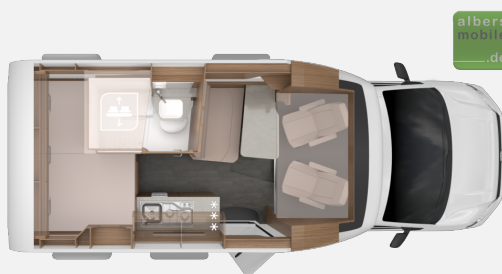

Exposé

Knaus Tourer VAN 500 MQ Vansation Automatik 3500 kg TV

71.990,- €

MwSt. ausweisbar

Fahrzeug

Grundriss

Technische Daten

Modell-/Baujahr	2023
Leistung	110 KW / 150 PS
Umweltplakette	grün
Schadstoffklasse/-norm	Euro 6d
Basisfahrzeug	VW T6
Getriebe	Automatik
Anzahl Schlafplätze	2
Gesamtlänge	589 cm
Gesamtbreite	216 cm
Höhe	291 cm
Aufbauart	Teilintegriert
techn. zul. Gesamtmasse	3500 kg
Infrastruktur	Küche WC
Kraftstoff	Diesel
Farbe	grau
	Seitensitzgruppe
	Doppelbett quer

Sofort verfügbar! Wir bieten Ihnen einen neuen **Knaus Tourer Van 500 MQ Vansation** auf einem **VW T6.1-Chassis** mit **150 PS** und **Automatikgetriebe** aus dem **Modelljahr 2023** an.

Jetzt noch komfortabler: Der TOURER VAN vereint kompakte Abmessungen mit maximalem Fahrspaß und bietet so ein Freiheitsgefühl, das spürbar ist. Einzigartige Grundrisslösungen, ausgezeichneter Komfort und die Vorzüge des VW T6.1 machen ihn zu Ihrem idealen Reisebegleiter.

- Insektenschutztür
- KNAUS CATEYE evolution-Rückleuchte, mit exklusiver Nachtsignatur und dynamischen Blinkleuchten in LED-Technik
- Kennzeichenbeleuchtung in LED-Technik
- Dritte Bremsleuchte in LED-Technik
- Vorzeltleuchte in LED-Technik, mit Bewegungsmelder
- Monositzgruppe mit Einhängetisch, inkl. ausdrehbarer Tischverlängerung
- EvoPore HRC Matratze
- Polster: WINTER WHITE "VANSATION"
- Kocher-Spülen-Kombination inkl. 2-Flammen-Kocher mit elektrischer Brennerzündung und geteilter Glasabdeckung
- Küchenschubladen mit Soft-Close-Funktion
- Kompressor-Kühlschrank 90 Liter (incl. 7,5 Liter Gefrierfach)
- Klappbare Wäschestange, im Toilettenraum oder DuscheXpand Bad mit höhenverstellbarer Duschkabine
- Kassetten-Toilette THETFORD drehbar
- Wasserleitungen im isolierten Bereich verlegt
- Dieselheizung TRUMA Combi 4 D
- Isolierhaube Abwassertank, beheizbar
- Innenbeleuchtung komplett in LED-Technik
- Antennenkomplettsystem Oyster 60 Premium, Twin inkl. SMART TV 27"
- Markise 305 x 250 cm, anthrazit