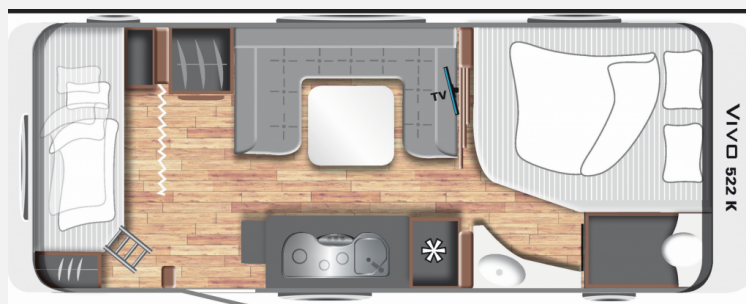

Exposé

LMC Vivo 522 K Etagenbetten 2000kg -Paket

35.990,- €

MwSt. ausweisbar

Fahrzeug

Grundriss

Technische Daten

Modell-/Baujahr	2023
Anzahl Schlafplätze	6
Gesamtlänge	812 cm
Gesamtbreite	252 cm
Höhe	257 cm
techn. zul. Gesamtmasse	2000 kg
Infrastruktur	Küche WC
Farbe	weiß
	Rundsitzgruppe
	Doppel-/franz. Bett, Etagenbett

Sofort verfügbar! Wir bieten einen neuen **LMC Vivo 522K** mit einem Etagenbett im Heck, einer Rundsitzgruppe und einem französischen Bett im Bug aus dem **Modelljahr 2023**. Die Baureihe „Vivo“ ist der Alleskönner unter den LMC Wohnwagen und ideal für Komfort-Liebende.