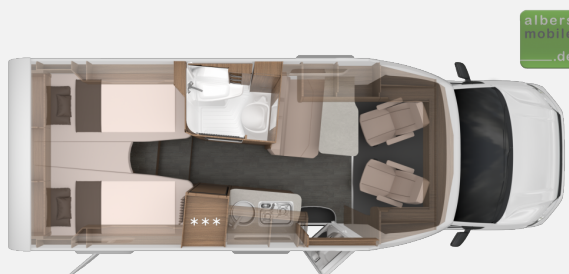

Exposé

Knaus Van TI 640 MEG VANSATION MAN Einzelbetten Sat TV

78.990,- €

MwSt. ausweisbar

Fahrzeug

Grundriss

Technische Daten

Modell-/Baujahr	2023
Leistung	130 KW / 177 PS
Umweltplakette	grün
Schadstoffklasse/-norm	Euro 6d
Basisfahrzeug	MAN
Getriebe	Automatik
Anzahl Schlafplätze	2
Gesamtlänge	689 cm
Gesamtbreite	220 cm
Höhe	294 cm
Aufbauart	Teilintegriert
techn. zul. Gesamtmasse	4000 kg
Infrastruktur	Küche WC
Kraftstoff	Diesel
	Seitensitzgruppe
	Einzelbett

Sofort verfügbar!

UVP des Herstellers: 91.034,00€

Wir bieten Ihnen einen neuen **Knaus VAN TI MAN 640 MEG Vansation** auf einem **MAN-Chassis** mit **177 PS** und **8-Gang-Automatikgetriebe** an.

Als Vansation Sondermodell bietet der VAN TI zahlreiche Ausstattungshighlights zum Vorteilspreis. Dank der KNAUS FoldXpand Heckkonstruktion bietet er außerdem den größten Wohnraum seiner Klasse mit einzigartigen Komfortdetails und einzigartigem Komfort bei gewohnt kompakten Außenmaßen.

Das Reisemobil verfügt über folgende TOP-Ausstattung:

- MAN TGE mit **177 PS**
- **8-Gang-Automatikgetriebe**
- Einstiegsstufe elektrisch
- Ausstellfenster 70 x 40 cm links am Heck
- **Rahmenfenster Seitz S7**
- Aufbautür: Knaus Premium
- **Auflastung auf 4.000 kg**
- L-Sitzgruppe mit Teleskop-Einsäulenhubtisch