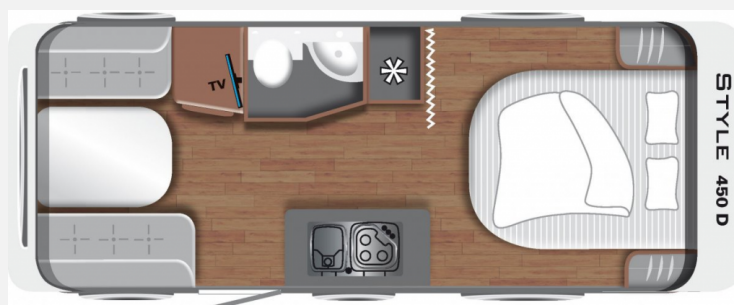

Exposé

LMC Style 450 D Queensbett Dusche 1800kg

24.990,- €

MwSt. ausweisbar

Fahrzeug

Grundriss

Technische Daten

Modell-/Baujahr	2023
Anzahl der Achsen	1
Anzahl Schlafplätze	4
Gesamtlänge	735 cm
Gesamtbreite	232 cm
Höhe	260 cm
Innenhöhe	198 cm
Umlaufmaß	1015 cm
Aufbaulänge	613 cm
techn. zul. Gesamtmasse	1800 kg
Infrastruktur	Küche WC
Liegeflächen	Bug (200x146) Heck (212x102- 132)
Heizung	Heizung Umluft 3004 S
Kühlschrankvolumen	142 l
Wasservorrat	44 l
Abwassertankvolumen	25 l
Polster	Wohnwelt Dunit
Farbe	weiß
	Face-to-Face Sitzgruppe
	Queensbett

Sofort verfügbar!

UVP des Herstellers: 28.515,00€

Wir bieten einen neuen **LMC Style 450 D** mit Queensbett und bis zu **4 Schlafplätzen**. Freundliches Eichendekor kombiniert mit feinem Salbeigrün, hellen Akzenten und einem Boden in Betonoptik machen den Style zu einem echten Hingucker.