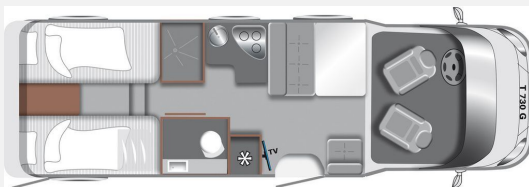

Wir bei Albers Mobile sind Ihr Vertragshändler für Reisemobile und Wohnwagen im schönen Münsterland

Ihre Ansprechpartner

  Frank Fürstenberg f.fuerstenberg@albersmobile.de	 Janis Hacke j.hacke@albersmobile.de	 Isabel Höning i.hoening@albersmobile.de

Albers Mobile GmbH
Bismarckstr. 5-7
48301 Nottulin
02502 / 22994 - 10