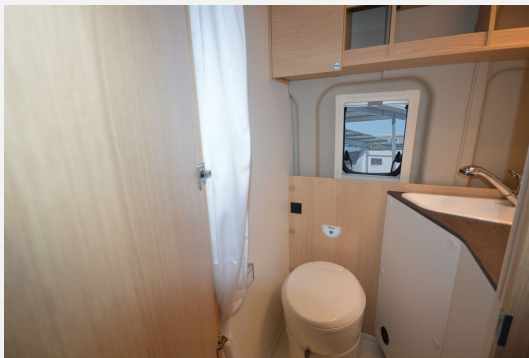

Inzahlungnahme aller Marken und individuelle Fahrzeugkonditionen.
Wir beraten Sie gerne!

Jannik Ring
Markenexperte für Sunlight
jannik.ring@niesmann.de
02654 / 9409 - 351

Theo Boehs
Markenexperte für Sunlight
theo.boehs@niesmann.de
02654 / 9409 - 25

Michael A. Schmidt
Verkaufsleitung
michael.schmidt@niesmann.de
02654 / 9409 - 24