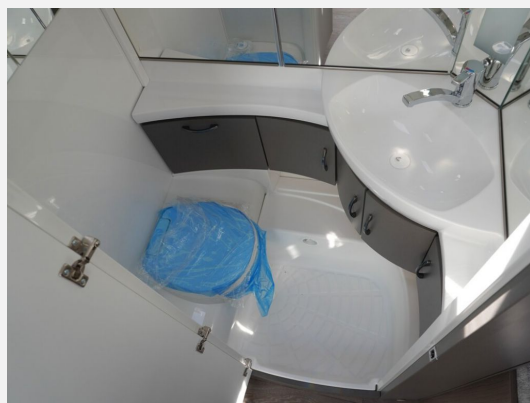

CAMPER Haus

BEST PRICE

www.camperhuus.de

Lass deinen Urlaub hier beginnen!