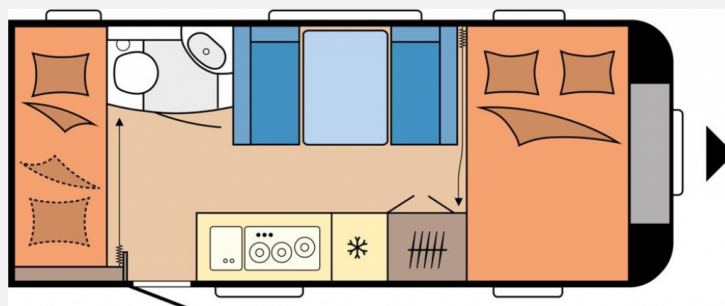

Exposé

Hobby Excellent Edition 490 KMF

26.500,- €

MwSt. ausweisbar

Fahrzeug

Grundriss

Technische Daten

Modell-/Baujahr	2024
Anzahl Schlafplätze	3
Gesamtlänge	690 cm
Gesamtbreite	230 cm
Höhe	264 cm
Umlaufmaß	947 cm
Aufbaulänge	571 cm
Masse in fahrber. Zustand	1302 kg
techn. zul. Gesamtmasse	1500 kg
Zuladung	198 kg
Auflastung	1800 kg
Heizung	Truma S 3004
Polster	Santo
Steckdosen 230V	7
	Etagenbett, Doppel-/franz. Bett