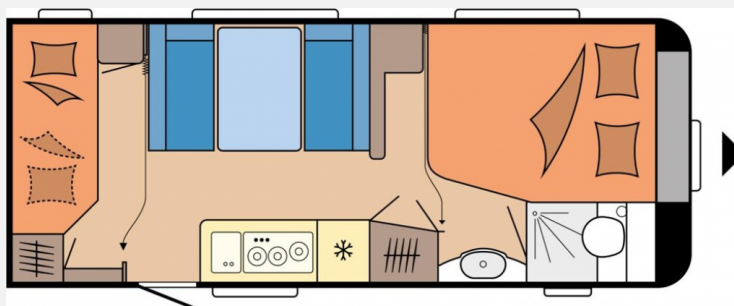

Exposé

Hobby Excellent Edition 560 KMFe

30.000,- €

MwSt. ausweisbar

Fahrzeug

Grundriss

Technische Daten

Modell-/Baujahr	2024
Anzahl Schlafplätze	3
Gesamtlänge	752 cm
Gesamtbreite	250 cm
Höhe	265 cm
Umlaufmaß	1012 cm
Aufbaulänge	635 cm
Masse in fahrber. Zustand	1482 kg
techn. zul. Gesamtmasse	1700 kg
Zuladung	218 kg
Auflastung	2000 kg
Heizung	Combi 6 e
Polster	Santo
Steckdosen 230V	8
	Etagenbett, Doppel-/franz. Bett