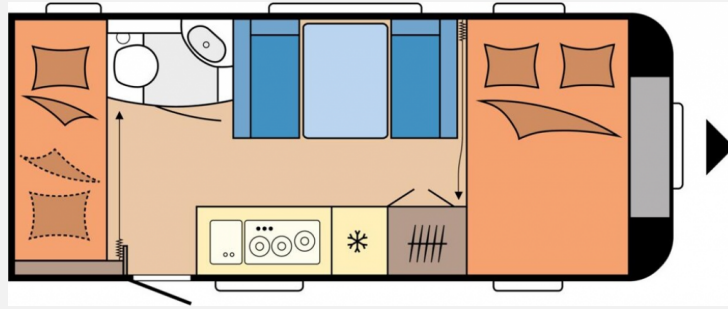

Exposé

Hobby De Luxe 490 KMF

25.750,- €

MwSt. ausweisbar

Fahrzeug

Grundriss

Technische Daten

Modell-/Baujahr	2024
Anzahl Schlafplätze	3
Gesamtlänge	690 cm
Gesamtbreite	230 cm
Höhe	264 cm
Umlaufmaß	947 cm
Aufbaulänge	571 cm
Masse in fahrber. Zustand	1291 kg
techn. zul. Gesamtmasse	1500 kg
Zuladung	209 kg
Auflastung	1800 kg
Heizung	Truma S 3004
Polster	Turo
Steckdosen 230V	6
	Etagenbett, Doppel-/franz. Bett