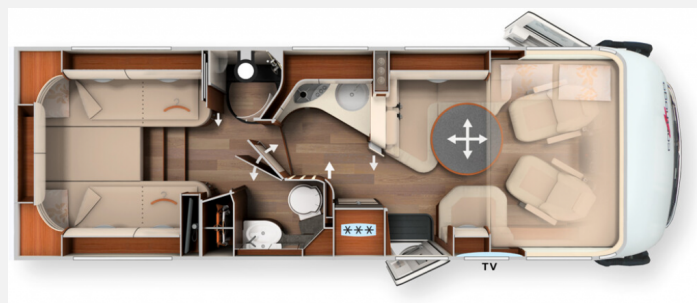

Exposé

Carthago chic s-plus I 50 LE

239.990,- €

MwSt. ausweisbar

Fahrzeug

Grundriss