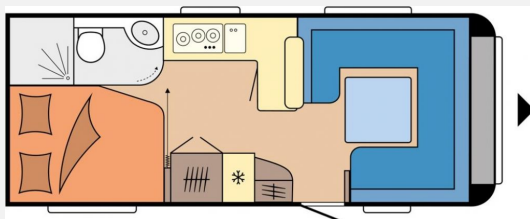

Beschreibung

- 2.000 kg Auflastung mit technischer Änderung für Einachser, inkl. Leichtmetallfelgen Schwarz
- Vorbereitung Dachklimaanlage
- City-Wasseranschluss
- USB-Doppelladesteckdose
- Fernsehelenkhalter inkl. benötigter Anschlüsse, ohne Videokabel (Cinch)
- Alufelgen schwarz anstatt silber
- Seit über 60 Jahren ist Ullrich Caravaning Ihr führender Händler hochwertiger Fahrzeuge und steht für Qualität, Zuverlässigkeit und Service. Mit einem Team aus rund 40 Mitarbeitenden und einem Verständnis von Qualität und Service aus einer Hand, ist Ullrich Caravaning mit Standort in Bad Salzuflen, nahe Bielefeld, Ihr perfekter Partner, um sich Ihren Traum vom mobilen Reisen zu erfüllen. Auch wenn uns sicherlich manchmal nicht alles perfekt gelingt, so spricht unsere 5-Sterne-Bewertung bei mobile.de für sich: wir bieten Ihnen den besten Service und sind sehr stolz auf die durchweg positiven Rückmeldungen unserer Käufer! Entdecken Sie jetzt unsere umfangreiche Auswahl an Fahrzeugen und finden Sie Ihren ganz persönlichen Reisebegleiter, der Ihnen ein Gefühl von Freiheit und Unabhängigkeit schenkt.

Ausstattung

Bilder

Verkäufer

Ullrich Caravaning GmbH
Herr Fabian Lex
Heerser Weg 45
32108 Bad Salzuflen

☎ 05222 / 9255-65

✉ fabian.lex@ullrich-caravaning.de