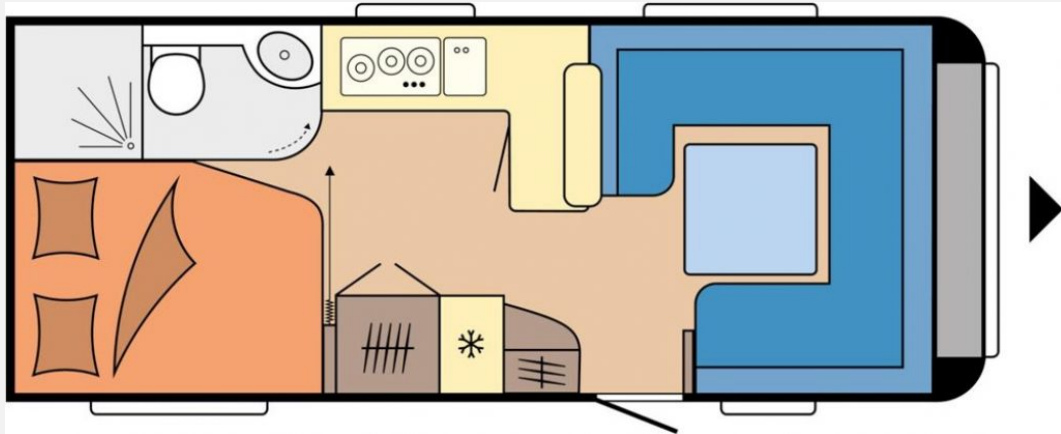

Exposé

Hobby Prestige 560 FC

32.990,- €

MwSt. ausweisbar

Fahrzeug

Technische Daten

Modell-/Baujahr	2024
Anzahl Schlafplätze	4
Gesamtlänge	752 cm
Gesamtbreite	250 cm
Höhe	264 cm
Umlaufmaß	1012 cm
Aufbaulänge	635 cm
Masse in fahrber. Zustand	1485 kg
techn. zul. Gesamtmasse	2000 kg
Zuladung	515 kg
Auflastung	2000 kg
Heizung	Truma Combi 6
Kühlschrankvolumen	133.00 l
Gefriervolumen	12.00 l
Polster	Cara
Steckdosen 230V	9
	Doppel-/franz. Bett