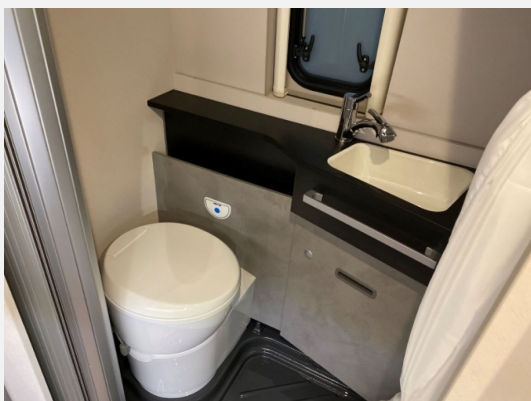

Verkäufer

Autohaus Zobjack GmbH & Co. KG
Frau Jessica Zobjack
Österreicher Str. 93
01279 Dresden

☎ 0351 - 25 44 90

✉ jessica.zobjack@zobjack.de