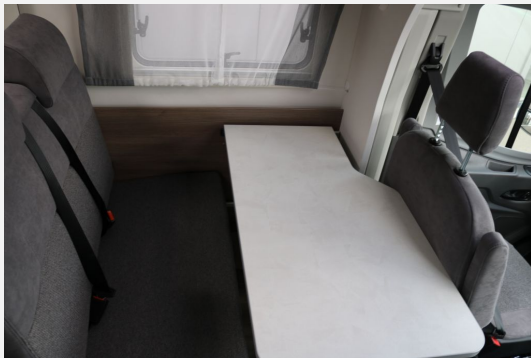

Verkäufer

Auto Conen GmbH
Herr Georg Stura
Felix-Wankel-Straße 9
52351 Düren

☎ +49 2421 953710

FAX 0240521868

✉ g.stura@ac-camping.de