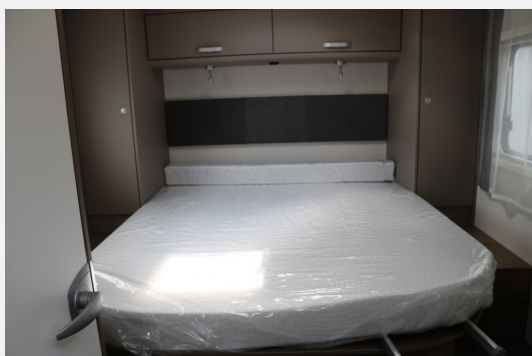

Ausstattung

- ABS, Zentralverriegelung/Fernbedienung, Elektr. Fensterheber, Servolenkung, Einzelsitze mit Armlehne, Außenspiegel elektrisch, Reifenreparaturset, Alufelgen, Rollos, Wegfahrsperr, 3. Bremsleuchte, Pilotensitze, Tempomat, Airbag Fahrer, Airbag Beifahrer
- Ausstellfenster seitlich mit Kombirollo, Einstiegsstufe elektrisch, Serviceklappe, Außenstauraumklappe, Zentralversorgung, Frischwassereinfüllstutzen, Einstiegsstufe, Fliegenschutzrollo Eingangstüre, Aussenleuchte, getönte Scheiben, Markise, Fahrerhaustür, Gaskasten, GFK Dach
- Fahrer u. Beifahrersitz in Polsterstoff, Bugbett, Fliegenschutztür, Cassettenrollos, Festbett, Verdunklungsplissee Frontscheibe, PVC-Bodenbelag, Komfortsitze mit Armlehnen, Verdunklungsplissee Fahrer-/Beifahrerfenster, Kombi-Rollos, LED-Beleuchtung komplett
- Klimaanlage FH manuell, Heizung, Umluft
- Kühl- / Gefrierkombination, 2-Flammkocher
- Duschwanne, Warmwasserbereitung, Cassetten-Toilette, Frischwassertankanzeige
- Gasflaschenkasten für: 2x11 kg Fl.
- SAT Anlage automatisch, TV, TV-Halter schwenkbar
- LED-Leuchten im Innenraum, Frischwasserstandanzeige
- Außentemperaturanzeige, Irrtümer und Änderungen vorbehalten, Pollenfilter, Airbag

Irrtümer und Änderungen vorbehalten

Bilder