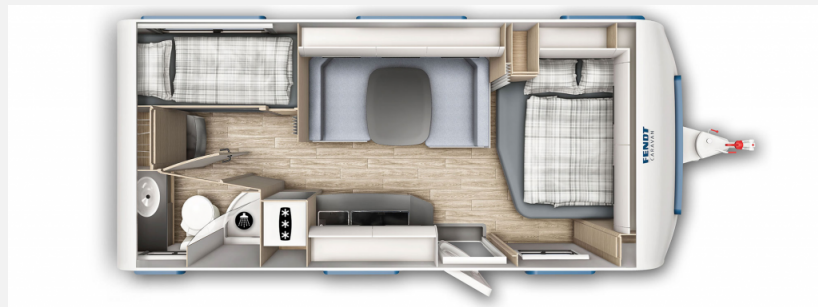

Exposé

Fendt Apero 560 SKM

39.625,- €

MwSt. ausweisbar

Fahrzeug

Grundriss

Technische Daten

Modell-/Baujahr	2024
Anzahl der Achsen	1
Anzahl Schlafplätze	5
Gesamtlänge	772 cm
Gesamtbreite	250 cm
Höhe	266 cm
Innenhöhe	198 cm
Umlaufmaß	1029 cm
Aufbaulänge	657 cm
techn. zul. Gesamtmasse	1700 kg
Auflastung	2000 kg
Infrastruktur	Küche WC
Liegeflächen	Bug (160 x 200) Seite (110/117 x 200) Etagenbett (75 x 192) Etagenbett (75 x 190)
Heizung	Truma S 5004
Kühlschrankvolumen	133 l
Gefriervolumen	3 l
Wasservorrat	24 l
Polster	Spring
Farbe	weiß
	Mittelsitzgruppe
	Doppel-/franz. Bett, Etagenbett

Beschreibung

Herzlich willkommen bei Südsee-Caravans,

dieses Modell beinhaltet folgende Sonderausstattungen ab Werk:

- **Auflastung auf 2000kg**
- **Safety-Paket:** (ATC 2.0 Trailer Controll, Diebstahlsicherung Fullstop mechanisch, Gasregler Duo-Control CS mit Gasfilter)
- **Shower-Paket II** (City-Anschluss für 45 Liter Frischwassertank, Warmwasserboiler 14 Ltr. elektr.)
- **Deko-Paket Plus Spring** (2 Kissen, 2 Filzkörbchen, Tischset 2-teilig, Küchenrückwandverkleidung)
- **Ambientebeleuchtung**
- **Fliegenschutztür**
- **TV-Halter Sky mit Gelenkarm**
- **Stabilformstützen verzinkt mit "Big-Foot" (AL-KO)**
- **Fußbodentemperierung elektrisch**
- **Universal-Vorzeltsteckdose (230V/12V/TV)**
- **Polster Spring**
- **Zulassungsdokumente, Fracht und Übergabeinspektion**