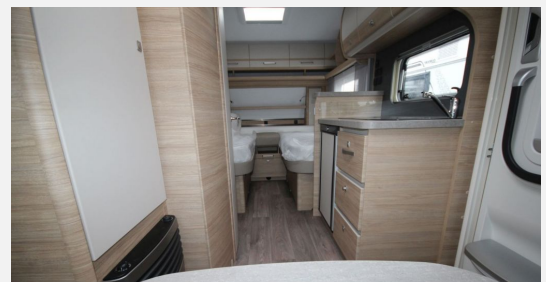

Beschreibung

Neuwagen Modell 2024, sofort verfügbar bei Camper Base Rhein-Main in Gustavsburg!

Ausstattung:

- Fliegenschutztür
- Auflastung auf 1.800 kg & Alufelgen
- Polster Almeria
- Bettverbreiterung

Änderungen und Irrtümer vorbehalten!

Irrtümer und Änderungen vorbehalten

Ausstattung

- Kurbelstützen, Stoßdämpfer, Tempo 100 Zulassung, Alufelgen, Antischlingerkupplung, Deichselabdeckung, Schwerlaststützen
- Außenstauraumklappe, Ausstellfenster, Midi-Heki, Mini-Heki, Verdunkelungs- und Fliegenschutzrollos, Vorzeltleuchte
- Insektenschutztür 1/1, Umbaubett, LED-Beleuchtung
- Gasheizung, Umluftanlage
- 3-Flammkocher, Kühlschrank mit Frostfach
- Abwasser-Rolltank, Cassetten-Toilette, Frischwassertank, Frischwassertank-Anzeige, Warmwasser
- Gasflaschenkasten für: 2x11 kg Fl., Rauchmelder

Irrtümer und Änderungen vorbehalten

Bilder