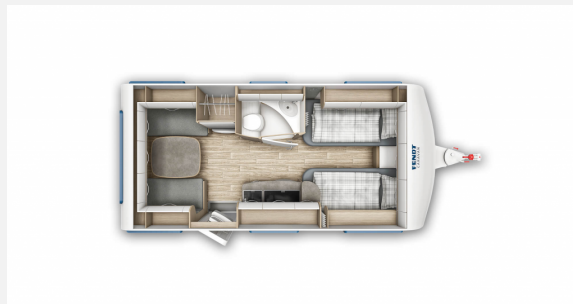

Fendt Bianco Selection 465 TG Modell 2024

~~30.271,-€~~ **26.990,- €**

MwSt. ausweisbar

Technische Daten

Modell-/Baujahr	2024
Anzahl der Achsen	1
Anzahl Schlafplätze	4
Gesamtlänge	703 cm
Gesamtbreite	232 cm
Höhe	266 cm
Innenhöhe	198 cm
Umlaufmaß	969 cm
Aufbaulänge	589 cm
Leergewicht	1314 kg
Masse in fahrber. Zustand	1362 kg
techn. zul. Gesamtmasse	1800 kg
Zuladung	438 kg
Infrastruktur	Küche WC
Liegeflächen	Bug (2 × 85 × 200) Heck (127/115x210)
Heizung	Truma S 3004
Kühlschrankvolumen	98 l
Wasservorrat	25 l
Abwassertankvolumen	24 l
Polster	Almeria
Farbe	weiß
	Seitensitzgruppe
	Einzelbett

Beschreibung

Neuwagen Modell 2024, sofort verfügbar bei Camper Base Rhein-Main in Gustavsburg!

Ausstattung:

- Fliegenschutztür
- Auflastung auf 1.800 kg & Alufelgen
- Polster Almeria
- Bettverbreiterung

Änderungen und Irrtümer vorbehalten!