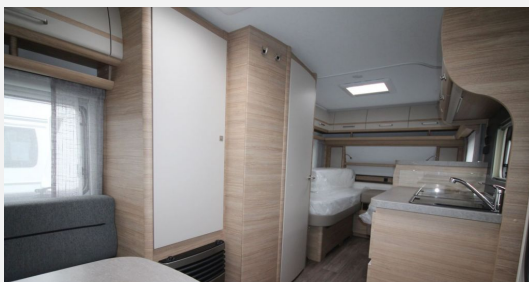

Beschreibung

Neuwagen Modell 2024, sofort verfügbar bei Camper Base Rhein-Main in Gustavsburg!

Ausstattung:

- Fliegenschutztür
- Auflastung auf 1.800 kg & Alufelgen
- Polster Almeria
- Bettverbreiterung

Änderungen und Irrtümer vorbehalten!

Irrtümer und Änderungen vorbehalten

Ausstattung

- Kurbelstützen, Stoßdämpfer, Tempo 100 Zulassung, Alufelgen, Antischlingerkupplung, Deichselabdeckung, Schwerlaststützen
- Außenstauraumklappe, Ausstellfenster, Midi-Heki, Mini-Heki, Verdunkelungs- und Fliegenschutzrollos, Vorzeltleuchte
- Insektenschutztür 1/1, Umbaubett, LED-Beleuchtung
- Gasheizung, Umluftanlage
- 3-Flammkocher, Kühlschrank mit Frostfach
- Abwasser-Rolltank, Cassetten-Toilette, Frischwassertank, Frischwassertank-Anzeige, Warmwasser
- Gasflaschenkasten für: 2x11 kg Fl., Rauchmelder

Irrtümer und Änderungen vorbehalten

Bilder