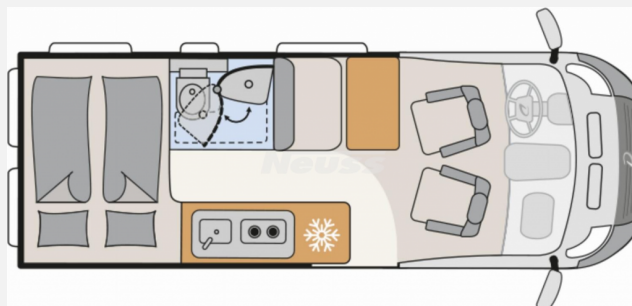

Exposé

Dethleffs Globetrail Advantage 600 DS Fiat

69.900,- €

MwSt. ausweisbar

Fahrzeug

Grundriss

Technische Daten

Modell-/Baujahr	2024
Leistung	103 KW / 140 PS
Umweltplakette	grün
Schadstoffklasse/-norm	Euro 6d
Basisfahrzeug	Fiat Ducato
Motordetails	2,2 Multijet
Getriebe	Schaltgetriebe
Anzahl Schlafplätze	4
Gesamtlänge	599 cm
Gesamtbreite	205 cm
Höhe	278 cm
Innenhöhe	190 cm
Aufbauart	Campervan
Masse in fahrber. Zustand	3037 kg
techn. zul. Gesamtmasse	3499 kg
Zuladung	462 kg
Infrastruktur	WC
Liegeflächen	Doppel-/franz. Bett (197x157/140) Aufstelldach (Doppelbett) (209x143)
Sitze mit Gurt	4
Radstand	404 cm
Kraftstoff	Diesel
Heizung	Truma Combi 4
Polster	Camino
	Doppel-/franz. Bett, Aufstelldach (Doppelbett)

Beschreibung

- Schwarz Metallic
- Fenster mit Fliegenschutz und Verdunklungsrollo im Heck rechts
- Aufstelldach schwarz, vorne komplett zu öffnen inkl. elektrischem Schließassistenten, Fliegengitter, Schwanenhalsleuchte und USB-Steckdose, mit hochwertiger Matratze
- Lautsprecher im Wohnraum
- Verzurrstreifen im Heckboden
- Wohnwelt Camino