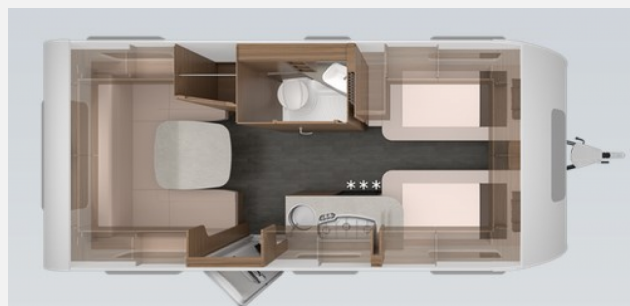

Exposé

Knaus Sport 500 EU *Aktion Dachklima*

29.000,- €

MwSt. ausweisbar

Fahrzeug

Grundriss

Technische Daten

Modell-/Baujahr	2023
Anzahl Schlafplätze	4
Gesamtlänge	731 cm
Gesamtbreite	232 cm
Höhe	257 cm
Innenhöhe	196 cm
Umlaufmaß	960 cm
Masse in fahrber. Zustand	1250 kg
techn. zul. Gesamtmasse	1800 kg
Zuladung	530 kg
Infrastruktur	Küche WC
Liegeflächen	Bug (2 X 200x86) Heck (198x128/140)
Kühlschrankvolumen	98 l
Wasservorrat	45.00 l
Polster	Blue Night
Steckdosen 230V	5
	Mittelsitzgruppe
	Einzelbett

Bestehend aus:

- Stützrad mit integrierter Stützlastanzeige
- Schwerlastkurbelstützen
- Insektenschutztür Wohnwagen „ganze Höhe“
- Hebe-Kippdach Heki II
- Wasserfiltersystem "BWT - Best-Camp mini"

* Gas Paket

Bestehend aus:

- 3-Flammen-Kocher mit elektrischer Zündung, Glasabdeckung
- Gaskasten mit Außenklappe, mit 2 x 11 kg Gasflaschen
- Heizung TRUMA VarioHeat

– Kühlschrank 142 Liter

– Kühlschrank 98 Liter Absorber