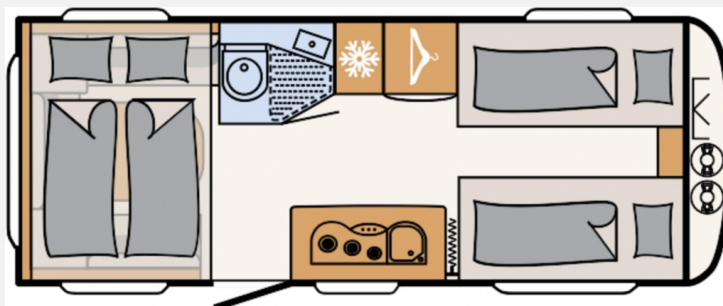

Exposé

Dethleffs Aero 530 ER up Aktion

27.890,- €

MwSt. ausweisbar

Fahrzeug

Grundriss

Technische Daten

Modell-/Baujahr	2023
Anzahl der Achsen	1
Anzahl Schlafplätze	6
Gesamtlänge	773 cm
Gesamtbreite	230 cm
Höhe	261 cm
Innenhöhe	198 cm
Umlaufmaß	1065 cm
Aufbaulänge	648 cm
Masse in fahrber. Zustand	1475 kg
techn. zul. Gesamtmasse	1800 kg
Zuladung	325 kg
Infrastruktur	WC
Liegeflächen	Einzelbett (205x88) Hubbett (200x144)
Heizung	Truma S 3004
Polster	Fyn
Steckdosen 230V	9
Steckdosen 12V	1
Steckdosen USB	1
Farbe	weiß
	Einzelbett, Hubbett

Beschreibung

- Touring-Paket (Warmwasserversorgung, Fliegengittertüre, Warmluftanlage, Dachhaube inkl. Beleuchtung, 700 x 500 mm)
- Dusch-Paket (Duschausstattung inkl. Duscharmatur und -vorhang, City-Wasseranschluss)
- Auflastung 1.800 kg (inkl. Stahlrad 195 R14 C LI106)
- Indirekte Beleuchtung