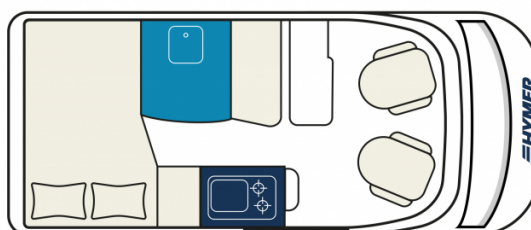

Exposé

Hymer Free 540 Blue Evolution
AUTOMATIK, SCHLAFDACH, NAVI, RFK

85.390,- €

MwSt. ausweisbar

Fahrzeug

Grundriss

Technische Daten

Modell-/Baujahr	2024
Anzahl der Achsen	2
Leistung	103 KW / 140 PS
Basisfahrzeug	FIAT Ducato
Motordetails	Fiat Ducato 3,5 t - 2,2 Multijet - 103 KW/ 140 PS - Euro VI-E
Getriebe	Automatik
Anzahl Schlafplätze	4
Gesamtlänge	541 cm
Gesamtbreite	208 cm
Höhe	270 cm
Innenhöhe	190 cm
Aufbauart	Campervan
techn. zul. Gesamtmasse	3500 kg
Auflastung	3500 kg
Liegeflächen	Aufstelldach (209x143) Heck (196x132/ 122)
Kraftstoff	Diesel
Heizung	Warmluft, 4 kW
Kühlschrankvolumen	70 l
Gefriervolumen	7,5 l
Wasservorrat	100 l
Abwassertankvolumen	100 l
Polster	Kitami
Steckdosen 230V	4
Steckdosen 12V	2
Steckdosen USB	1
Farbe	blau
	Doppel-/franz. Bett, Aufstelldach (Doppelbett)