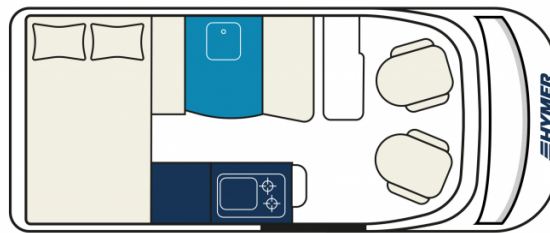

Exposé

**Hymer Camper Van Grand Canyon +3Jahre  
HymerAnschlussgarantie**

**81.590,- €**

MwSt. ausweisbar

Fahrzeug

Grundriss

Technische Daten

<b>Modell-/Baujahr</b>	2024
<b>Anzahl der Achsen</b>	2
<b>Leistung</b>	103 KW / 140 PS
<b>Umweltplakette</b>	grün
<b>Schadstoffklasse/-norm</b>	Euro 6d-final
<b>Basisfahrzeug</b>	FIAT Ducato
<b>Motordetails</b>	Fiat Ducato 3,5 t - 2,2 MultiJet
<b>Getriebe</b>	Schaltgetriebe
<b>Antriebsart</b>	Frontantrieb
<b>Anzahl Schlafplätze</b>	2
<b>Gesamtlänge</b>	599 cm
<b>Gesamtbreite</b>	208 cm
<b>Höhe</b>	260 cm
<b>Innenhöhe</b>	190 cm
<b>Aufbauart</b>	Campervan
<b>Masse in fahrber. Zustand</b>	3133 kg
<b>techn. zul. Gesamtmasse</b>	3500 kg
<b>Zuladung</b>	367 kg
<b>Infrastruktur</b>	Küche WC
<b>Liegeflächen</b>	Heck (152/140x196)
<b>Sitze mit Gurt</b>	4
<b>Anhängerlast (gebremst)</b>	2000 kg
<b>Kraftstoff</b>	Diesel
<b>Heizung</b>	Truma Combi 4
<b>Kühlschrankvolumen</b>	90 l
<b>Wasservorrat</b>	110 l
<b>Abwassertankvolumen</b>	75 l
<b>Batterie</b>	80 Lithium Ah
<b>Polster</b>	Stoff Gomera
<b>Steckdosen 230V</b>	5
<b>Steckdosen 12V</b>	1
<b>Steckdosen USB</b>	6
<b>Farbe</b>	grau
	Doppel-/franz. Bett