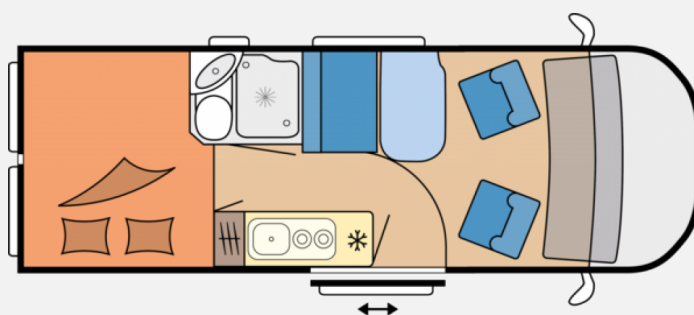

Exposé

Hobby Vantana De Luxe K60 FT
AUTOMATIK, MARKISE, NAVI, RFK, AHK

79.900,- €

MwSt. ausweisbar

Fahrzeug

Grundriss

Technische Daten

Modell-/Baujahr	2024
Anzahl der Achsen	2
Leistung	103 KW / 140 PS
Basisfahrzeug	FIAT Ducato
Motordetails	2,2 l - 140 Multijet, Euro 6d-FINAL, 2.184 ccm, 103 kW / 140 PS, mit Start- / Stopp-Technologie und ECO-Pack
Getriebe	Automatik
Anzahl Schlafplätze	3
Gesamtlänge	600 cm
Gesamtbreite	205 cm
Höhe	267 cm
Innenhöhe	191 cm
Aufbauart	Campervan
techn. zul. Gesamtmasse	3500 kg
Auflastung	3500 kg
Infrastruktur	Küche WC
Liegeflächen	Heck (194x164/ 145) Mitte (182x58)
Sitze mit Gurt	4
Kraftstoff	Diesel
Heizung	Truma Combi 4
Kühlschrankvolumen	90 l
Wasservorrat	95 l
Abwassertankvolumen	90 l
Polster	Arras
Steckdosen 230V	4
Steckdosen 12V	1
Farbe	grau
	Doppel-/franz. Bett

SONDERAUSSTATTUNG:

- Lackierung Lanzarote Grey
- Automatikgetriebe, 9-Gang
- Vorbereitung Dachklimaanlage
- Zusatzsteckdosen, 2 x 12 V / 2 x 230 V
- Rahmenfenster, ausstellbar, doppelt verglast und getönt, für serienmäßige Fenster
- Rahmenfenster, ausstellbar, doppelt verglast und getönt, im Schlafbereich links
- Rahmenfenster, ausstellbar, doppelt verglast und getönt, im Schlafbereich rechts
- Paket Easy Driving FIAT inkl. Adaptivem Cruise Control, intelligentem Geschwindigkeitsassistent und Müdigkeitserkennung)
- Lenkrad mit Bedienelementen
- LED-Tagfahrlicht
- Klimaanlage, automatisch
- Gasdruckregler TRUMA DuoControl inkl. Umschaltautomatik, Crash-Sensor, Eis-Ex und Gasfilter
- Fernanzeige für Gasdruckregler TRUMA DuoControl
- Dachhaube DOMETIC SEITZ, Micro-Heki 280 x 280 mm, mit Verdunkelungs- und Insektenschutzplissee im Waschraum
- Zusätzliche Bordbatterie AGM, 12 V / 95 Ah
- Bettumbau für Sitzgruppe inkl. Polster
- Außensteckdose 12 V / 230 V, inkl. SAT- / TV-Anschluss
- Anhängerkupplung SAWIKO, abnehmbar
- Abwassertank, 90 Liter, beheizt
- USB-Doppelladesteckdose A / C, je 1x für Wohn- und Schlafbereich